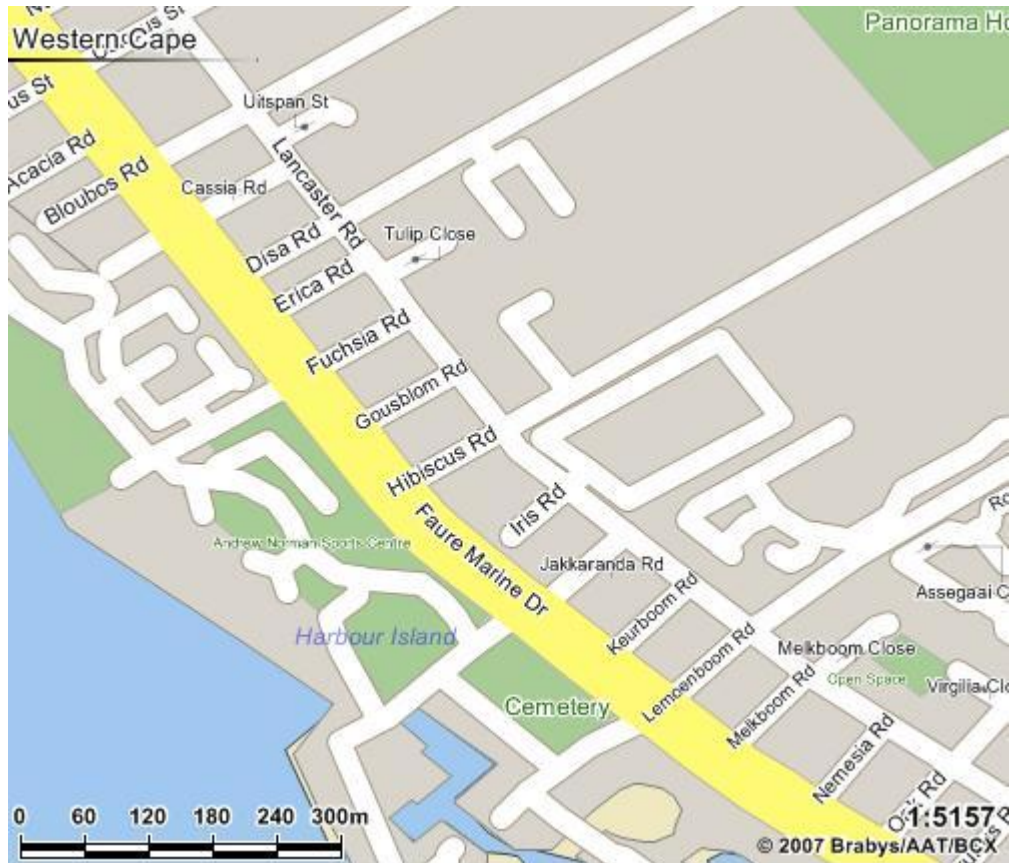

Casa di Tracey

SOMMIERSO ACCOMODATION

Casa di Tracey, Lancaster Road, Gordons Bay, Western Cape, South Africa

Map & Directions

Gordon's Bay Street Map

GPS Settings to Casa di Tracey:

18° 51' 23.58" E
34° 8' 42.54" S